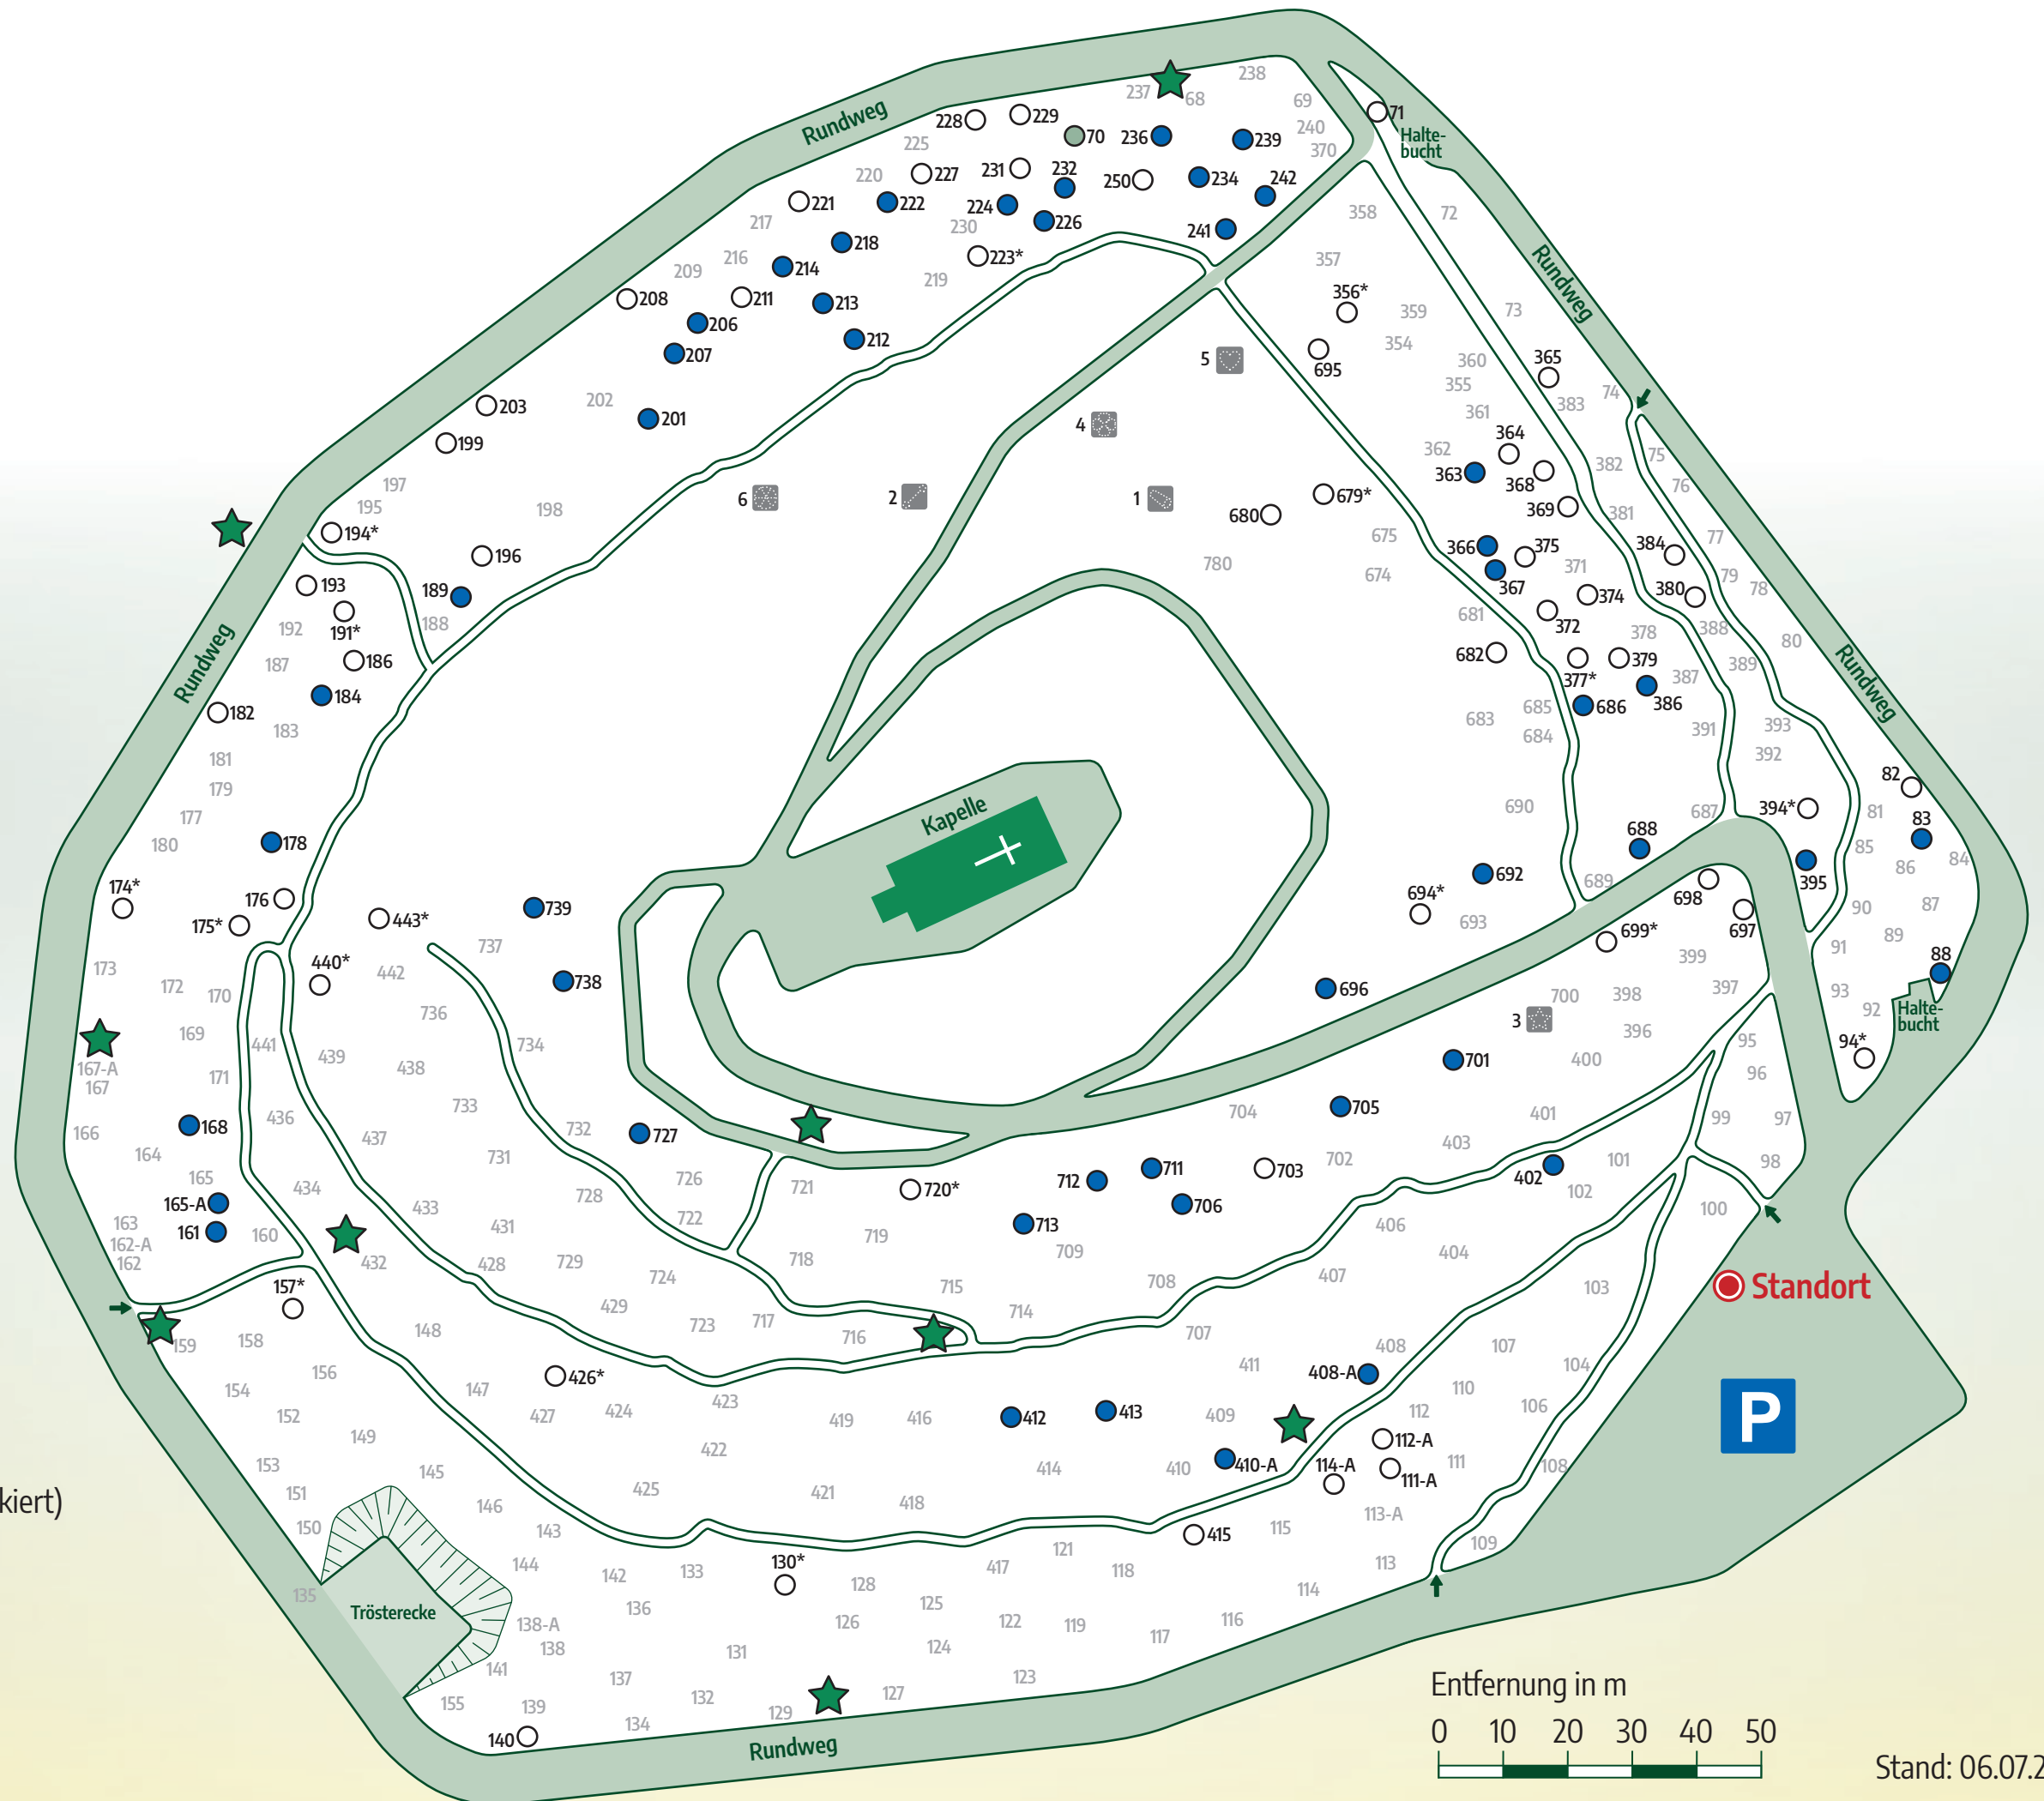

Friedhofswald GEHLFERSBERG

Lageplan

- Freier Familien- und Freundschaftsbaum
- Gemeinschaftsbaum
- 01 Graue Nummer ohne Punkt: Belegter Baum (vor Ort rot markiert)
- Baum für still geborene Kinder
- Waldbodenplatz
- ★ Bank

* vorliegende Reservierungen

Stand: 06.07.2022